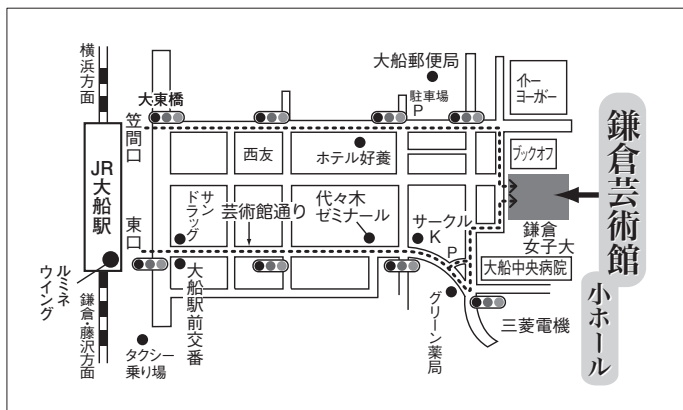

月読かぐや (つきよみ かぐや)

舞踊家、朗読家、自然音楽研究所所属。「自然音楽かぐや舞」を創始。作舞し、演じ、指導をしている。リラ自然音楽を舞で表現する、幽遠優美な日本のことだま舞を目指している。朗読家としては、高度のリラヴォイスで癒しの朗読、特に宮沢賢治の童話の朗読では、これまでにない作品の魅力をはきだしている。CD『雪渡り』『やまなし』『双子の星』『愛を語る夢のむこうで』他。

会場案内

鎌倉芸術館 小ホール