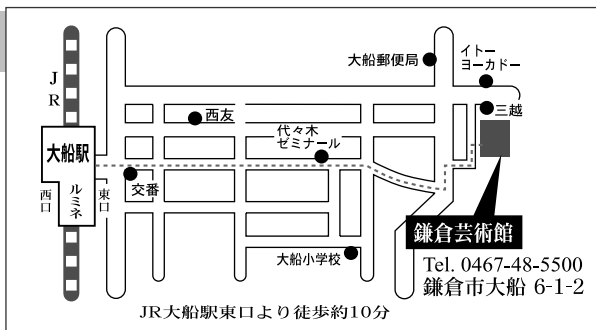

## チケットのお求めは .....

0467-45-1230

リラ研究グループ自然音楽研究所  
事務局

10/26日

10:00AM~ チケット販売開始

チケットはお早めにお求めください。